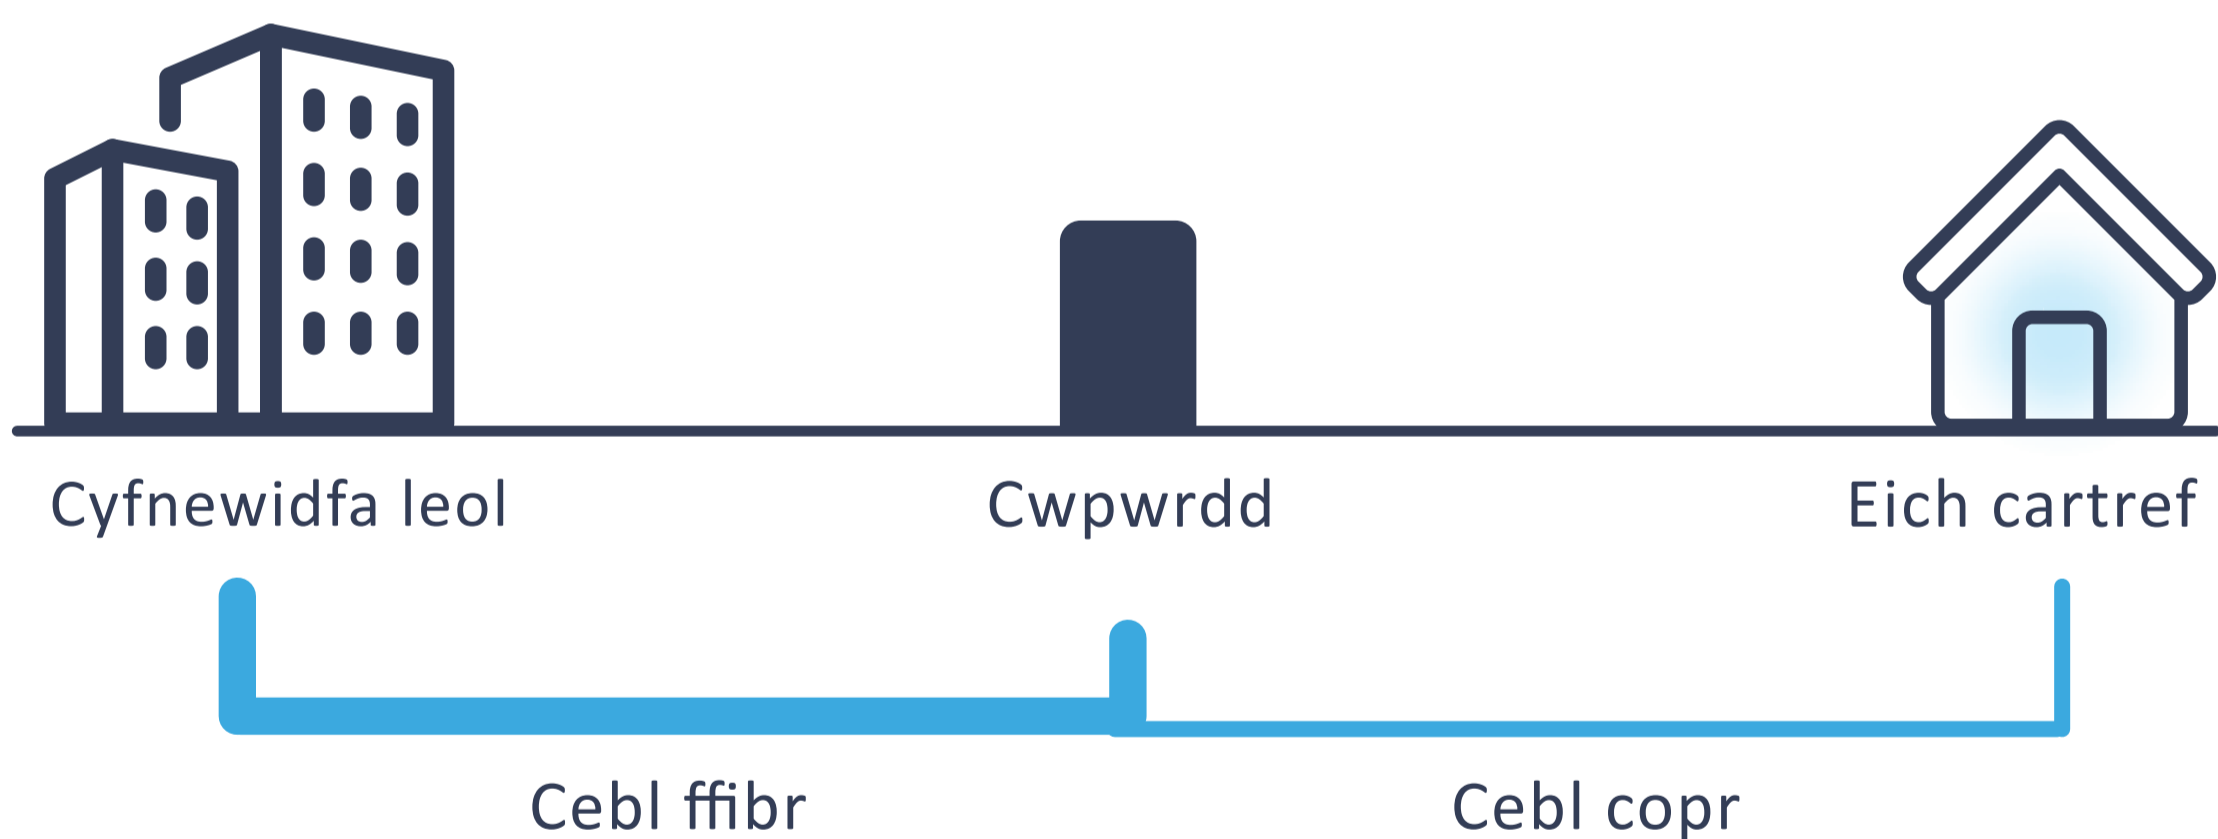

Beth yw band eang Ffibr Llawn?

Yn wahanol i rai darparwyr, rydym yn adeiladu ein rhwydwaith ein hunain gyda llinell ffibr i bob safle; sy'n rhoi band eang cyflymach a mwy dibynadwy i chi!

Heddiw, gan ein bod yn dibynnu ar ffonau symudol, tabledi, consolau gemau, setiau teledu Clyfar a dyfeisiau Cartref Clyfar yn fwy nag erioed, dim ond cysylltiad ffibr llawn yn uniongyrchol i'r llwybrydd yn eich cartref fydd yn gwneud hynny.

Ffibr i'r cwpwrdd